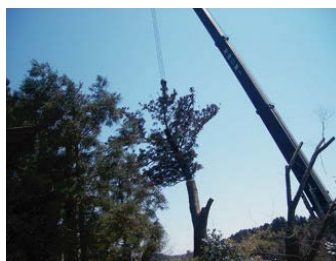

## クレーン揚重業のことなら白沢重機にお任せください。

有限会社白沢重機建設では、県内を中心にクレーン揚重業・重量物運搬据付工事・立木伐採工事・鍛冶工事・鳶工事を行っております。

長年培ってきた経験や技術を駆使して、お客様のニーズに合わせたクレーンの選定等をご提供させて頂いております。

また、県内が主な作業エリアではありますが、全国どこへでも対応致します。

お気軽にお問合せ下さい。