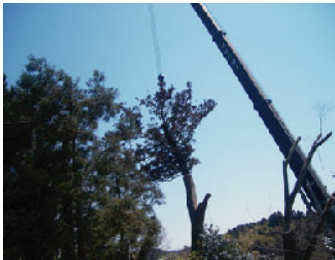

有限会社 白沢重機建設

「安全」を最優先に考え
お客様との「信頼」を築き
高い「技術」の提供を目指します

クレーン揚重業のことなら白沢重機にお任せください。

有限会社白沢重機建設では、県内を中心にクレーン揚重業・重量物運搬据付工事・立木伐採工事・鍛冶工事・鳶工事を行っております。

長年培ってきた経験や技術を駆使して、お客様のニーズに合わせたクレーンの選定等をご提供させて頂いております。

また、県内が主な作業エリアではありますが、全国どこへでも対応いたします。